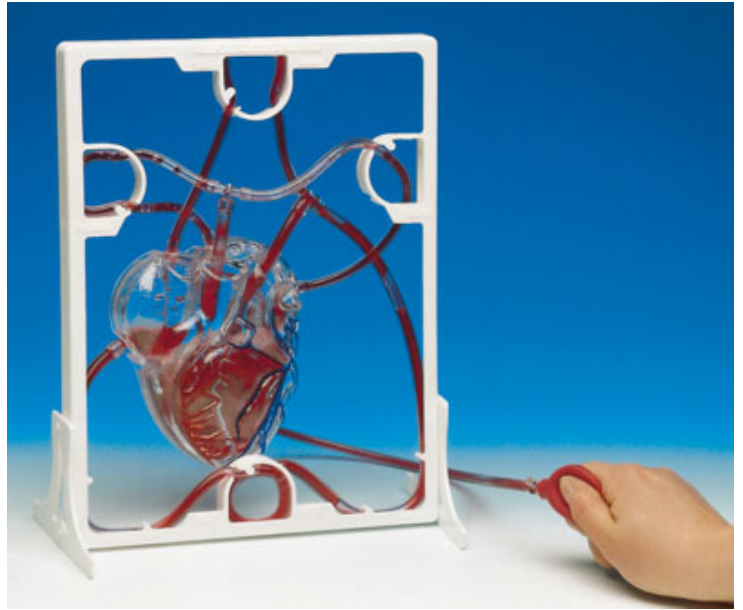

# **Appareil circulatoire [519]**

- Matériels en prêt -

Date de mise en ligne : jeudi 7 janvier 2010

---

**Sciences41**

---

Existe en un exemplaire : [519]

Maquette prête à monter.

Ce modèle analogique illustre les fonctions du cSur humain et d'une partie du système circulatoire humain.

Possibilité d'écrire sur la maquette.

Colorant alimentaire pour simuler le sang. Peinture rouge et bleue pour colorer certaines parties de la maquette.

Cadre en matière plastique.

L/I : 28 x 22 cm. Livré avec notice